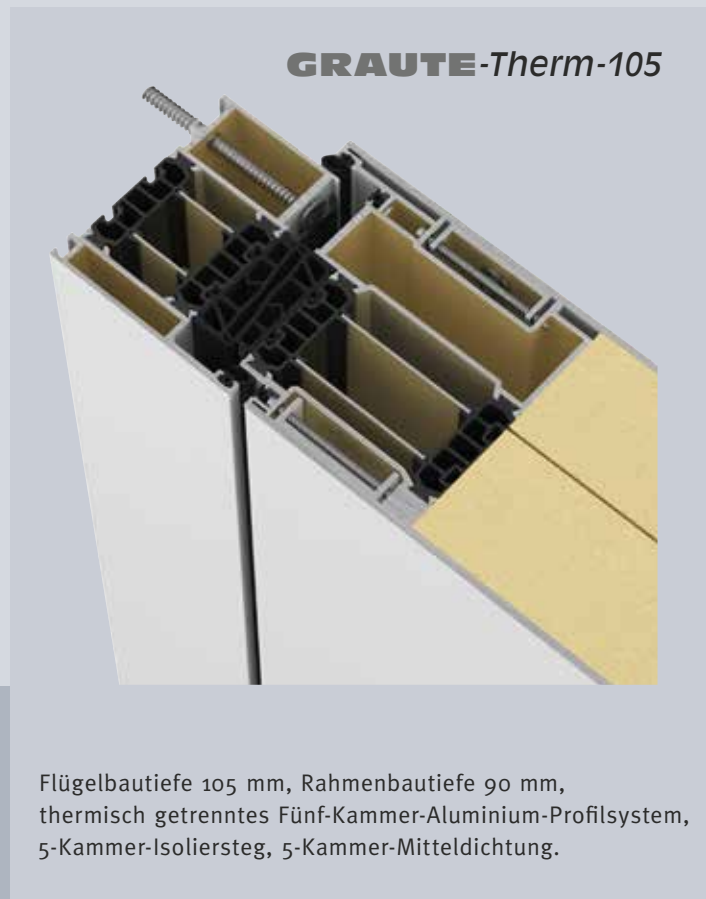

Unser Exklusiv-Programm

Das neue einzigartige hochwärmegedämmte Haustürsystem Graute-Therm-105 beweist innovative Technik in allen Bereichen und bietet optional geprüften Einbruchschutz nach DIN EN 1627 der Widerstandsklasse RC2.

Exklusiv S 3011