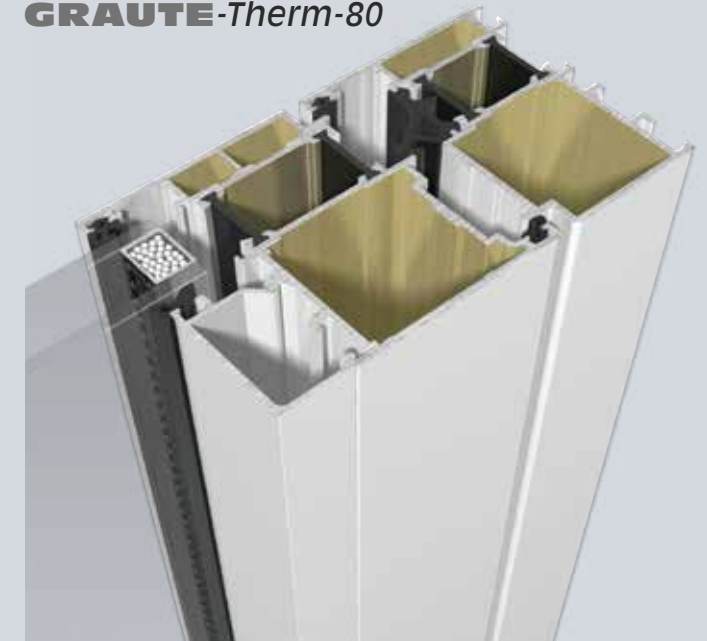

## **Farbgleichheit...**

alle Teile einer Tür, sowie die Türfüllung werden zusammen in der hauseigenen Beschichtungsanlage beschichtet. So ist eine absolute Farbgleichheit gewährleistet.

herkömmliche  
Verarbeitung

## **GRAUTE-Therm-80**

80 mm Flügel- und Rahmenbautiefe, thermisch getrenntes Drei-Kammer-Aluminium-Profilsystem, zwei Anschlagdichtungen und eine Mitteldichtung.

GRAUTE  
Verarbeitung

**Topas eingesetzt**, PLF 95 schwarzgrau  
feinstruktur, Glas 3Go18 (Float teilmattiert)  
Griff AG 19 Edelstahl 600 mm